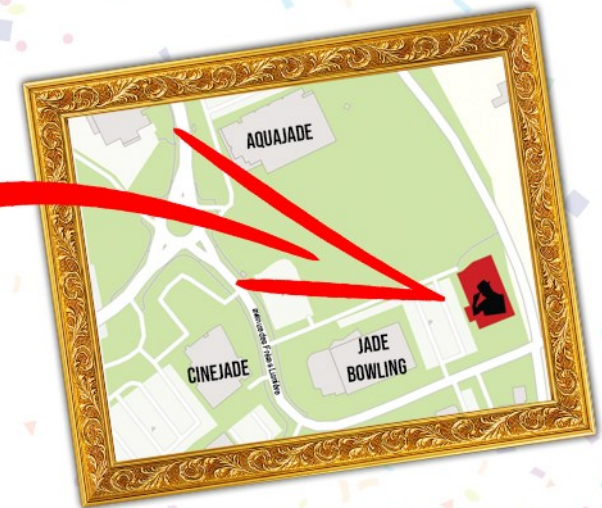

t'invite à venir fêter
son anniversaire

le ____ / ____ / ____
à ____ h

NOÛLLIANI

Tu découvriras le spectacle

LA FAMILLE NOËLWEEN

La famille la plus étrange et la plus charmante sur cette terre.

Ils sont tous différents et pourtant ils forment une famille et chacun a sa spécialité.

Le tout dernier membre viendra vous parler d'eux et vous raconter comment une histoire hors du commun les a liés.

RDV au
Canotier !

Le Canotier
7 avenue des Frères Lumières
ZAC de la Guerche
44250 Saint-Brévin-les-Pins